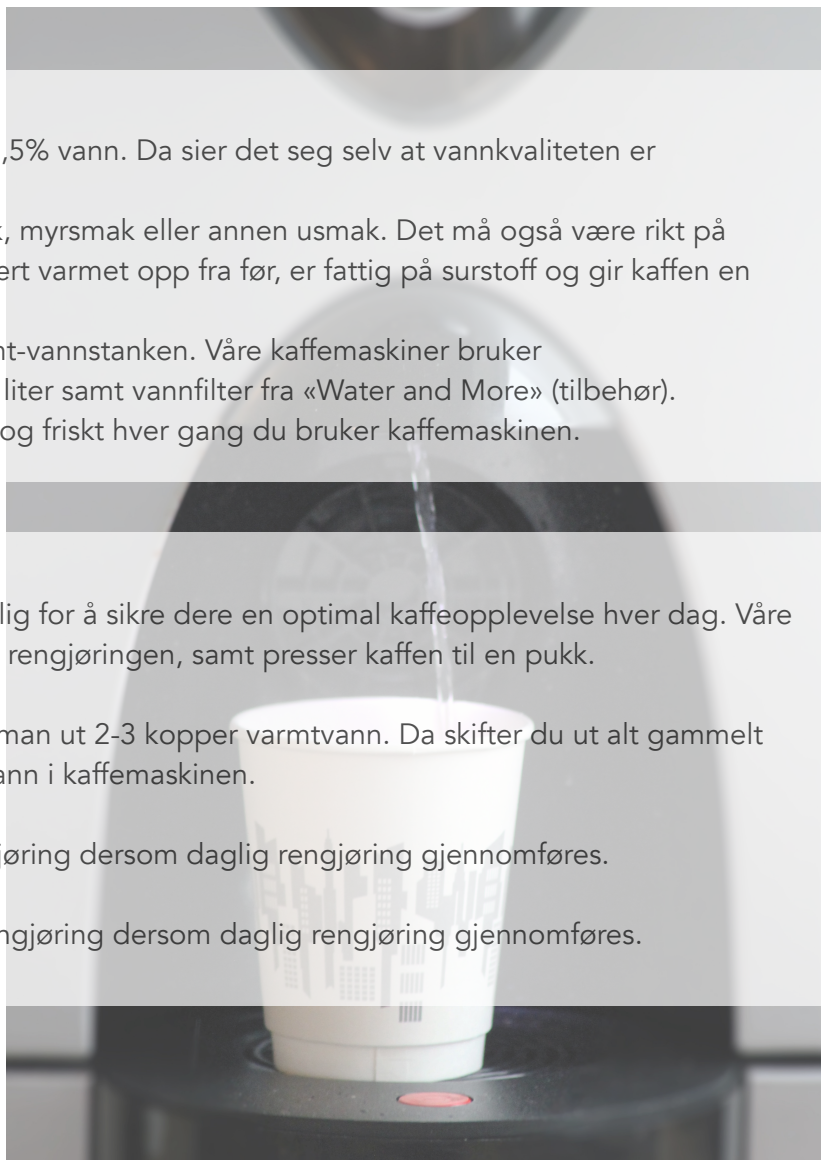

BRUK FRISKT VANN

En riktig tilberedt kopp kaffe består av ca. 98,5% vann. Da sier det seg selv at vannkvaliteten er avgjørende for smaken.

Vannet må være uten fremtredende klorsmak, myrsmak eller annen usmak. Det må også være rikt på surstoff. Vann som har stått lenge eller har vært varmet opp fra før, er fattig på surstoff og gir kaffen en flau, flat smak.

Vannet kan også få smak fra rører og fra varmt-vannstanken. Våre kaffemaskiner bruker gjennomstrømnings-varmtvannstank på 0,33 liter samt vannfilter fra «Water and More» (tilbehør). Dette for å sikre kvalitet og at vannet er rent og friskt hver gang du bruker kaffemaskinen.

RENGJØRINGSRUTINER

Alle kaffemaskiner trenger en rengjøring daglig for å sikre dere en optimal kaffeopplevelse hver dag. Våre kaffemaskiner bruker stålfilter som minimerer rengjøringen, samt presser kaffen til en pukk.

Daglig: Tidsbruk ca. 3 min. Hver morgen tar man ut 2-3 kopper varmtvann. Da skifter du ut alt gammelt vann fra tanken, slik at du har rent og friskt vann i kaffemaskinen.

Ukentlig: Det er ikke behov for ukentlig rengjøring dersom daglig rengjøring gjennomføres.

Månedlig: Det er ikke behov for månedlig rengjøring dersom daglig rengjøring gjennomføres.

KJØP AV INGREDIENSER

Ved leieavtale forplikter kunden seg til i avtaleperioden å tegne service/ ingrediensavtale. Ved kjøp av kaffemaskin står kunden fritt til å tegne avtalen.